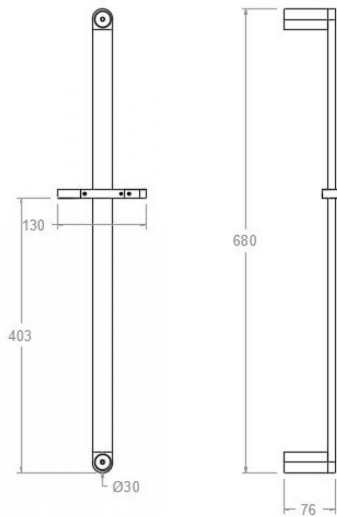

**776001 SNM BRAUSESTANGE SCHWARZ MATT 68CM
776001SNM**

Sammlung:	Ausführung:	Code:
	Matte schwarz	99Z302158
Standort:	Kategorie:	
Zubehöre und ersatzteile	Brausebatterie	

Technische eigenschaften

- 3 Jahre Garantie auf Zubehör und Komponenten.

Qualitätsprüfung

- Korrosionsprüfung gemäß europäischer Norm EN 248.