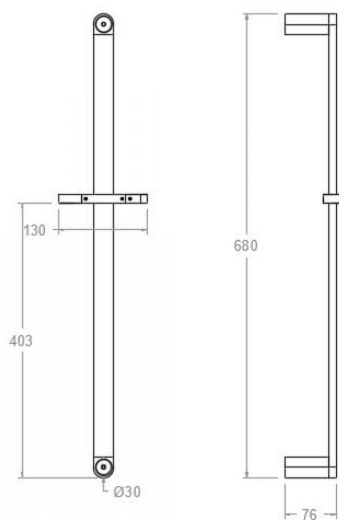

## Barra negro mate, de ducha semiredonda de 70cm 776001SNM

<b>Colección:</b>	<b>Acabado:</b> Negro mate	<b>Código:</b> 99Z302158
<b>Ubicación:</b> Accesorios y recambios	<b>Categoría:</b> Ducha	

### Ensayos

- Ensayos de corrosión según las exigencias de la Norma Europea EN 248.

**Slide bar 70cm, matt black  
776001SNM**

<b>Collection:</b>	<b>Finish:</b>	<b>Code:</b>
	Black matte	99Z302158
<b>Location:</b>	<b>Category:</b>	
Accessories & spare parts	Shower	

## Barre de douche noire mate, semi-ronde 70cm 776001SNM

<b>Collection:</b>	<b>Fini:</b>	<b>Code:</b>
	Noir mat	99Z302158
<b>Lieu:</b>	<b>Catégorie:</b>	
Accessoires & rechanges	Douche	