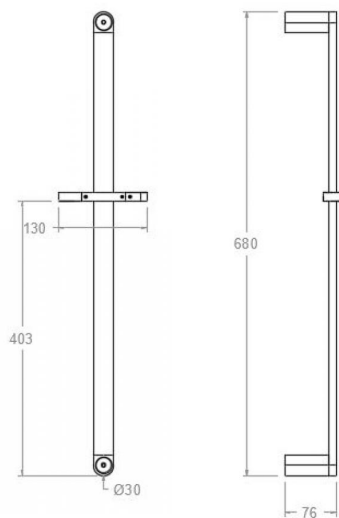

Barre de douche noire mate, semi-ronde 70cm 776001SNM

Collection:	Fini:	Code:
	Noir mat	99Z302158
Lieu:	Catégorie:	
Accessoires & rechanges	Douche	

Caractéristiques techniques

- Garantie de 3 ans en compléments.

Essais

- Essais de corrosion selon les exigences de la Norme Européenne EN 248.