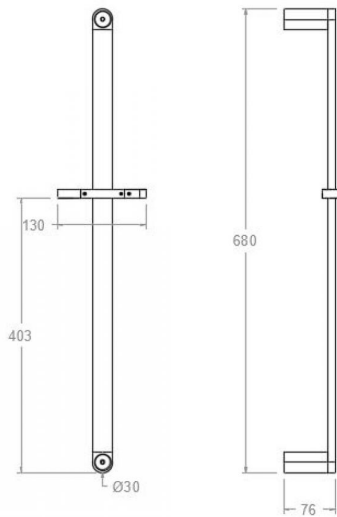

## Barra negro mate, de ducha semiredonda de 70cm 776001SNM

<b>Colección:</b>	<b>Acabado:</b> Negro mate	<b>Código:</b> 99Z302158
<b>Ubicación:</b> Accesorios y recambios	<b>Categoría:</b> Ducha	

### Ensayos

- Ensayos de corrosión según las exigencias de la Norma Europea EN 248.

**Slide bar 70cm, matt black  
776001SNM**

<b>Collection:</b>	<b>Finish:</b>	<b>Code:</b>
	Black matte	99Z302158
<b>Location:</b>	<b>Category:</b>	
Accessories & spare parts	Shower	

## Barre de douche noire mate, semi-ronde 70cm 776001SNM

<b>Collection:</b>	<b>Fini:</b>	<b>Code:</b>
	Noir mat	99Z302158
<b>Lieu:</b>	<b>Catégorie:</b>	
Accessoires & rechanges	Douche	