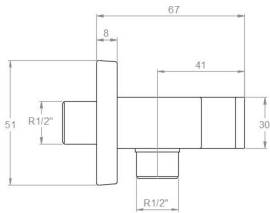

Qualitätsprüfung

- Korrosionsprüfung gemäß europäischer Norm EN 248.