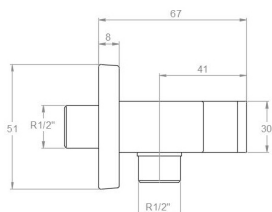

Tests

- Corrosion test according to european standard EN 248.