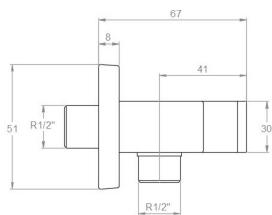

Ensayos

- Ensayos de corrosión según las exigencias de la Norma Europea EN 248.