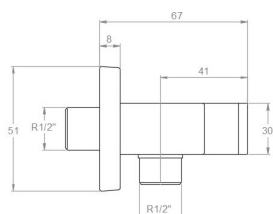

Essais

- Essais de corrosion selon les exigences de la Norme Européenne EN 248.

4798NM BRAUSESCHLAUCH-WANDANSCHLUSS + HALTER
SCHWARZ MATT KUATRO
4798NM

Sammlung: Zubehör	Ausführung: Matte schwarz	Code: 99Z302169
Standort: Wannenfüll	Kategorie: Brausebatterie	