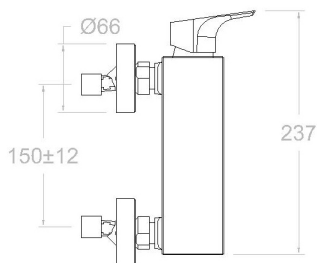

Características técnicas

- Cartucho cerámico Ø35 mm.
- Caudal a 3 bar: 12 l/min en la salida de ducha.
- Resistente al choque térmico y químico antilegionela.
- Garantía de 5 años en grifería y 3 años en complementos.
- Presión de uso entre 1-5 bar. Recomendada 3 bar.
- Resiste presiones estáticas igual o inferior a 10 bar y golpes de ariete de 25 bar.
- Nivel acústico a 3 bar: inferior a 20 dB.
- Prestaciones de confort a nivel de fidelidad, sensibilidad y constancia en la selección de la temperatura.
- Temperatura recomendada de agua caliente 55°C. Temperatura máxima de uso 65°C. Máximo 1h a 90°C.
- Superficie cromada: 15 micras de espesor de níquel, 0.3 micras de cromo.
- Sistema Termostop Block de limitación de la temperatura máxima del agua caliente.

Observaciones

Urban Chic, shower mixer and security glass, chromed 210801S

Collection: Urban chic	Finish: Chrome	Code: 21D302408
Location: Bath	Category: Shower	

Technical characteristics

- Ceramic cartridge Ø35 mm.
- Flow rate at 3 bar: 12 l/min through the shower outlet.
- Thermal shock resistant and anti-Legionella chemical.
- Guarantee of 5 year for tapware and 3 years for accesories.
- Use pressure between 1-5 bar. Recomendated pressure 3 bar.
- Resists static pressure equal to or less than 10 bar and water hammer up to 25 bar.
- 3 bar acoustic level less than 20 dB.
- Comfort benefits of fidelity, sensibility and constancy in temperature selection.
- Recomendated temperature for hot water: 55°C. Maximum temperature of use: 65°C up to 1 hour at 90°C.
- Chromed surface: 15 microns thick of nickel and 0.3 microns thick of chrome.
- Termostop Black system for maximum water temperature limitation.