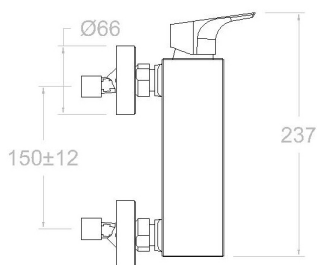

Urban Chic, mitigeur de douche avec tablette avec verre de sécurité chromé 210801S

Collection: Urban chic	Fini: Chrome	Code: 21D302408
Lieu: Bain	Catégorie: Douche	

Caractéristiques techniques

- Cartouche céramique Ø35 mm.
- Débit à 3 bar: 12 l/min en sortie de douche.
- Résistant au choc thermique et chimique anti-légionelle.
- Garantie de 5 ans en robinetterie et 3 ans en compléments.
- Pression d'utilisation entre 1-5 bar. Recommandée à 3 bar.
- Résiste pressions statiques égal ou inférieur à 10 bar et coups de bélier de 25 bar.
- Niveau acoustique à 3 bar: inférieur à 20 dB.
- Prestations de confort au niveau de fidélité, sensibilité et contance dans la sélection de la température.
- Température recommandée d'eau chaude 55°C. température maximum d'utilisation 65°C. maximum 1h à 90°C.
- Surface chromée: 15 microns d'épaisseur de nickel, 0,3 microns de chrome.
- Système Termostop Block de limitation de la température maximum d'eau chaude.

Essais

- Essais d'étanchéité, débit, comportement mécanique sous pression, résistance mécanique, dimensions, acoustique et corrosion, fait selon les exigences des Normes Européenne EN 817 et EN 248.

Composition et pièces de rechange

• Manette:	2100-35 (AAZ302593)
• Écrou de fixation cartouche:	4980 (252834)
• Cartouche:	35100-3 (AAZ300855)
• Siège:	AGTI02 (AAZ302211)
• Rosace + Excentrique:	1326NF (AAZ302187)

Observations