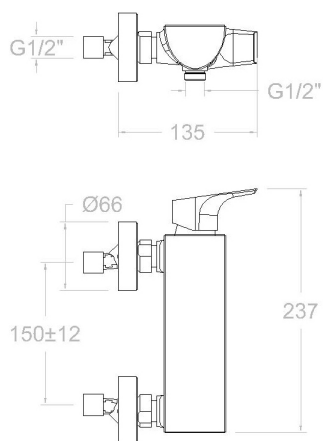

ramonsoler.

→ Ficha Técnica
Data Sheet
Fiche Technique
Technisches Datenblatt

Urban chic

**Urban Chic, monomando de ducha con repisa con vidrio de seguridad cromado
210801S**

Colección: Urban chic	Acabado: Cromo	Código: 21D302408
Ubicación: Baño	Categoría: Ducha	

Características técnicas

- Cartucho cerámico Ø35 mm.
- Caudal a 3 bar: 12 l/min en la salida de ducha.
- Resistente al choque térmico y químico antilegionela.
- Garantía de 5 años en grifería y 3 años en complementos.
- Presión de uso entre 1-5 bar. Recomendada 3 bar.
- Resiste presiones estáticas igual o inferior a 10 bar y golpes de ariete de 25 bar.
- Nivel acústico a 3 bar: inferior a 20 dB.
- Prestaciones de confort a nivel de fidelidad, sensibilidad y constancia en la selección de la temperatura.
- Temperatura recomendada de agua caliente 55°C. Temperatura máxima de uso 65°C. Máximo 1h a 90°C.
- Superficie cromada: 15 micras de espesor de níquel, 0.3 micras de cromo.
- Sistema Termostop Block de limitación de la temperatura máxima del agua caliente.

Observaciones

Urban Chic, shower mixer and security glass, chromed 210801S

Collection: Urban chic	Finish: Chrome	Code: 21D302408
Location: Bath	Category: Shower	

Technical characteristics

- Ceramic cartridge Ø35 mm.
- Flow rate at 3 bar: 12 l/min through the shower outlet.
- Thermal shock resistant and anti-Legionella chemical.
- Guarantee of 5 year for tapware and 3 years for accesories.
- Use pressure between 1-5 bar. Recomendated pressure 3 bar.
- Resists static pressure equal to or less than 10 bar and water hammer up to 25 bar.
- 3 bar acoustic level less than 20 dB.
- Comfort benefits of fidelity, sensibility and constancy in temperature selection.
- Recomendated temperature for hot water: 55°C. Maximum temperature of use: 65°C up to 1 hour at 90°C.
- Chromed surface: 15 microns thick of nickel and 0.3 microns thick of chrome.
- Termostop Black system for maximum water temperature limitation.