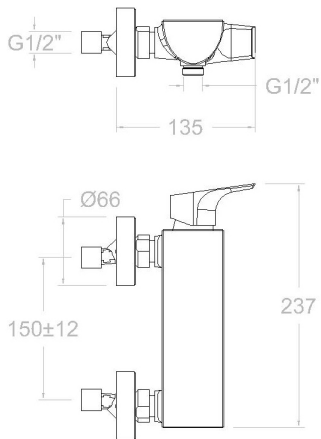

URBAN CHIC Einhebel-Brausebatterie mit
Sicherheitsglas-Ablage chrom
210801S

Sammlung: Urban chic Ausführung: Chrom Code: 21D302408

Standort: Wannenfüll Kategorie: Brausebatterie

Technische eigenschaften

- Keramik-Kartusche Ø35mm.
- Durchfluss bei 3 bar: 12 l/min Ausgang Dusche.
- Widerstandsfähigkeit bei Anti-Legionellen Temperaturschock.
- 5 Jahre Garantie auf Armaturen bei Herstellungsfehler und 3 Jahre auf Zubehör und Komponenten.
- Optimales Durchflussvolumen bei 3 bar. Wasserdruck zwischen 1 bis 5 bar.
- Druckdicht bei gleich oder unter 10 bar und Druckschläge bei 25 bar.
- Geräuschklasse I. Geräuschpegel bei 3 bar: unter 20 dB.
- Komfortleistungen von Sicherheit, Sensibilität und Konstanz bei der Temperatúrauswahl.
- Heißwassertemperatur-Empfehlung von 55°C. Maximale Temperatur 65°C. Maximal 1 Stunde bei 90°C.
- Zweischichtverchromung: 15 Mikrometer Nickel, 0,3 Mikrometer Chrom.
- Thermostop Block-System zur Begrenzung der maximalen Warmwassertemperatur.

Qualitätsprüfung

- Dichtheits-, Durchfluss-, mechanisches Verhalten unter Druck, mechanische Widerstands-, Maß-, Geräusch- und Korrosionsprüfung, gemäß den europäischen Normen EN 817 und EN 248.

Ersatzteile-aufstellung

- Hebel: 2100-35 (AAZ302593)
- Kartuschenringblende: 4980 (252834)
- Kartusche: 35100-3 (AAZ300855)
- Befestigungssitz: AGT102 (AAZ302211)
- S-Anschluss + Zierblende: 1326NF (AAZ302187)

Bemerkungen