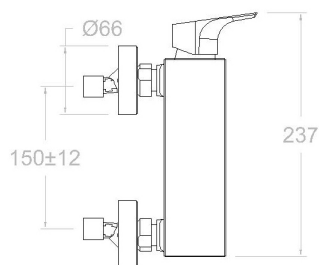

ramonsoler.

→ Ficha Técnica
Data Sheet
Fiche Technique
Technisches Datenblatt

Urban chic

Urban Chic, monomando de ducha con equipo de ducha y repisa con vidrio de seguridad cromado
210801K1

| | | |
|---------------------------------|----------------------------|-----------------------------|
| Colección: Urban chic | Acabado: Cromo | Código: 21D302409 |
| Ubicación: Baño | Categoría: Ducha | |

Características técnicas

- Cartucho cerámico Ø35 mm.
- Caudal a 3 bar: 12 l/min en la salida de ducha.
- Resistente al choque térmico y químico antilegionela.
- Garantía de 5 años en grifería y 3 años en complementos.
- Presión de uso entre 1-5 bar. Recomendada 3 bar.
- Resiste presiones estáticas igual o inferior a 10 bar y golpes de ariete de 25 bar.
- Nivel acústico a 3 bar: inferior a 20 dB.
- Prestaciones de confort a nivel de fidelidad, sensibilidad y constancia en la selección de la temperatura.
- Temperatura recomendada de agua caliente 55°C. Temperatura máxima de uso 65°C. Máximo 1h a 90°C.
- Superficie cromada: 15 micras de espesor de níquel, 0.3 micras de cromo.

Technical characteristics

- Ceramic cartridge Ø35 mm.
- Flow rate at 3 bar: 12 l/min through the shower outlet.
- Thermal shock resistant and anti-Legionella chemical.
- Guarantee of 5 year for tapware and 3 years for accesories.
- Use pressure between 1-5 bar. Recomendated pressure 3 bar.
- Resists static pressure equal to or less than 10 bar and water hammer up to 25 bar.
- 3 bar acoustic level less than 20 dB.
- Comfort benefits of fidelity, sensibility and constancy in temperature selection.
- Recomendated temperature for hot water: 55°C. Maximum temperature of use: 65°C up to 1 hour at 90°C.
- Chromed surface: 15 microns thick of nickel and 0.3 microns thick of chrome.