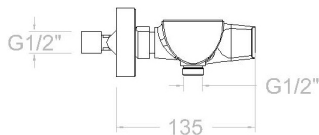

URBAN CHIC Einhebel-Brausebatterie mit
Sicherheitsglas-Ablage chrom mit Brauseset
210801K1

Sammlung: Urban chic
Ausführung: Chrom
Code: 21D302409
Standort: Wannenfüll
Kategorie: Brausebatterie

Technische eigenschaften

- Keramik-Kartusche Ø35mm.
- Durchfluss bei 3 bar: 12 l/min Ausgang Dusche.
- Widerstandsfähigkeit bei Anti-Legionellen Temperaturschock.
- 5 Jahre Garantie auf Armaturen bei Herstellungsfehler und 3 Jahre auf Zubehör und Komponenten.
- Optimales Durchflussvolumen bei 3 bar. Wasserdruck zwischen 1 bis 5 bar.
- Druckdicht bei gleich oder unter 10 bar und Druckschläge bei 25 bar.
- Geräuschklasse I. Geräuschpegel bei 3 bar: unter 20 dB.
- Komfortleistungen von Sicherheit, Sensibilität und Konstanz bei der Temperatureauswahl.
- Heißwassertemperatur-Empfehlung von 55°C. Maximale Temperatur 65°C. Maximal 1 Stunde bei 90°C.
- Zweischichtverchromung: 15 Mikrometer Nickel, 0,3 Mikrometer Chrom.

Qualitätsprüfung

- Dichtheits-, Durchfluss-, mechanisches Verhalten unter Druck, mechanische Widerstands-, Maß-, Geräusch- und Korrosionsprüfung, gemäß den europäischen Normen EN 817 und EN 248.

Ersatzteile-aufstellung

- Hebel: 2100-35 (AAZ302593)
- Kartuschenringblende: 4980 (252834)
- Kartuschenmutter: TSC358 (AAZ303018)
- Kartusche: 35000-3 (252978)
- Handbrause: 4912K1 (99Z302620)
- Brausehalter: 3726M (261799)
- Brauseschlauch: 2472C (99Z300775)