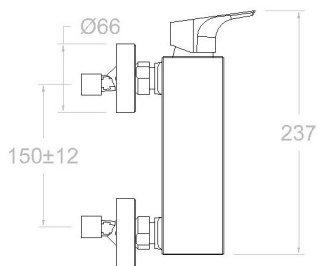

Caractéristiques techniques

- Cartouche céramique Ø35 mm.
- Débit à 3 bar: 12 l/min en sortie de douche.
- Résistant au choc thermique et chimique anti-légionelle.
- Garantie de 5 ans en robinetterie et 3 ans en compléments.
- Pression d'utilisation entre 1-5 bar. Recommandée à 3 bar.
- Résiste pressions statiques égal ou inférieur à 10 bar et coups de bélier de 25 bar.
- Niveau acoustique à 3 bar: inférieur à 20 dB.
- Prestations de confort au niveau de fidélité, sensibilité et contance dans la sélection de la température.
- Température recommandée d'eau chaude 55°C. température maximum d'utilisation 65°C. maximum 1h à 90°C.
- Surface chromée: 15 microns d'épaisseur de nickel, 0,3 microns de chrome.

- | | |
|--------------------------------|---------------------|
| • Manette: | 2100-35 (AAZ302593) |
| • Écrou de fixation cartouche: | 4980 (252834) |
| • Écrou de cartouche: | TSC358 (AAZ303018) |
| • Cartouche: | 35000-3 (252978) |
| • Douchette à main: | 4912K1 (99Z302620) |
| • Support de douche: | 3726M (261799) |
| • Flexible de douche: | 2472C (99Z300775) |