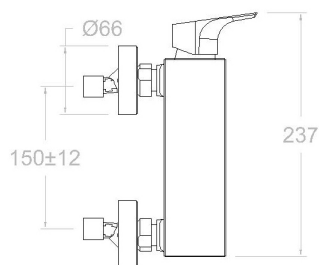

Características técnicas

- Cartucho cerámico Ø35 mm.
- Caudal a 3 bar: 12 l/min en la salida de ducha.
- Resistente al choque térmico y químico antilegionela.
- Garantía de 5 años en grifería y 3 años en complementos.
- Presión de uso entre 1-5 bar. Recomendada 3 bar.
- Resiste presiones estáticas igual o inferior a 10 bar y golpes de ariete de 25 bar.
- Nivel acústico a 3 bar: inferior a 20 dB.
- Prestaciones de confort a nivel de fidelidad, sensibilidad y constancia en la selección de la temperatura.
- Temperatura recomendada de agua caliente 55°C. Temperatura máxima de uso 65°C. Máximo 1h a 90°C.
- Superficie cromada: 15 micras de espesor de níquel, 0.3 micras de cromo.

Composición y recambios

- Manecilla : 2100-35 (AAZ302593)
- Cobertor tuerca cartucho : 4980 (252834)
- Tuerca cartucho : TSC358 (AAZ303018)
- Cartucho : 35000-3 (252978)
- Ducha de mano : 4912K1 (99Z302620)
- Soporte de ducha : 3726M (261799)
- Flexo de ducha : 2472C (99Z300775)

Technical characteristics

- Ceramic cartridge Ø35 mm.
- Flow rate at 3 bar: 12 l/min through the shower outlet.
- Thermal shock resistant and anti-Legionella chemical.
- Guarantee of 5 year for tapware and 3 years for accesories.
- Use pressure between 1-5 bar. Recomendated pressure 3 bar.
- Resists static pressure equal to or less than 10 bar and water hammer up to 25 bar.
- 3 bar acoustic level less than 20 dB.
- Comfort benefits of fidelity, sensibility and constancy in temperature selection.
- Recomendated temperature for hot water: 55°C. Maximum temperature of use: 65°C up to 1 hour at 90°C.
- Chromed surface: 15 microns thick of nickel and 0.3 microns thick of chrome.