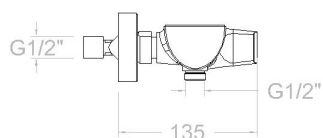

Urban Chic, monomando de ducha con equipo de ducha y repisa con vidrio de seguridad cromado
210801K1

Colección: Urban chic	Acabado: Cromo	Código: 21D302409
Ubicación: Baño	Categoría: Ducha	

Características técnicas

- Cartucho cerámico Ø35 mm.
- Caudal a 3 bar: 12 l/min en la salida de ducha.
- Resistente al choque térmico y químico antilegionela.
- Garantía de 5 años en grifería y 3 años en complementos.
- Presión de uso entre 1-5 bar. Recomendada 3 bar.
- Resiste presiones estáticas igual o inferior a 10 bar y golpes de ariete de 25 bar.
- Nivel acústico a 3 bar: inferior a 20 dB.
- Prestaciones de confort a nivel de fidelidad, sensibilidad y constancia en la selección de la temperatura.
- Temperatura recomendada de agua caliente 55°C. Temperatura máxima de uso 65°C. Máximo 1h a 90°C.
- Superficie cromada: 15 micras de espesor de níquel, 0.3 micras de cromo.

Ensayos

- Ensayos de estanquidad, caudal, comportamiento mecánico bajo presión, resistencia mecánica, dimensiones, acústica y corrosión, realizados según las exigencias de las Normas Europeas EN 817 y EN 248.

Composición y recambios

- Manecilla : 2100-35 (AAZ302593)
- Cobertor tuerca cartucho : 4980 (252834)
- Tuerca cartucho : TSC358 (AAZ303018)
- Cartucho : 35000-3 (252978)
- Ducha de mano : 4912K1 (99Z302620)
- Soporte de ducha : 3726M (261799)
- Flexo de ducha : 2472C (99Z300775)