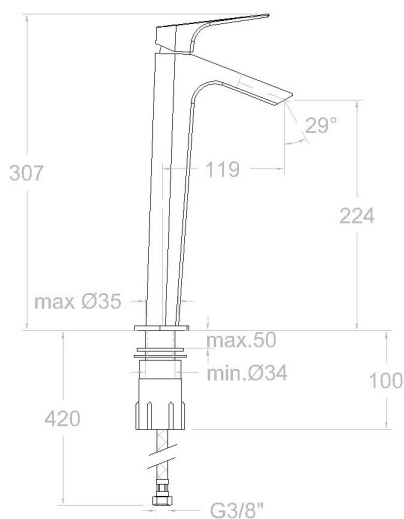

## Características técnicas

- Cartucho cerámico Ø25 mm.
- Caudal a 3 bar: 5 l/min.
- Resistente al choque térmico y químico antilegionela.
- Garantía de 5 años en grifería y 3 años en complementos.
- Presión de uso entre 1-5 bar. Recomendada 3 bar.
- Resiste presiones estáticas igual o inferior a 10 bar y golpes de ariete de 25 bar.
- Nivel acústico a 3 bar: inferior a 20 dB.
- Prestaciones de confort a nivel de fidelidad, sensibilidad y constancia en la selección de la temperatura.
- Temperatura recomendada de uso de 15°C a 55°C. Temperatura máxima de uso 65°C. Máximo 1h a 90°C
- Sistema que atenúa la fuerza de salida del agua.

## Composición y recambios

• Manecilla :	2100-25NM (21Z305177)
• Cobertor tuerca cartucho :	4970NM (AAZ305664)
• Cartucho :	25000-2 (214341)
• Aireador :	1596 (AAZ302594)
• Base :	213002NM (AAZ305218)
• Bolsa de sujeción:	BAC211001 (AAZ300626)
• Conexiones flexibles :	239 (AAZ301713)