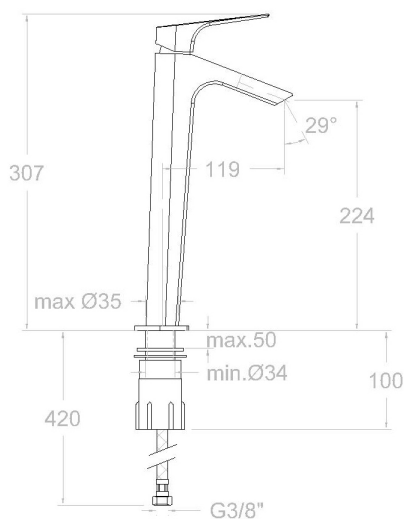

# ramonsoler.

→ Ficha Técnica  
Data Sheet  
Fiche Technique  
Technisches Datenblatt

Urban chic

Urban Chic negro mate, monomando de lavabo XL salida en cascada, caudal limitado.  
211001NM

<b>Colección:</b> Urban chic	<b>Acabado:</b> Negro mate	<b>Código:</b> 21A303607
<b>Ubicación:</b> Baño	<b>Categoría:</b> Lavabo	

## Características técnicas

- Cartucho cerámico Ø25 mm.
- Caudal a 3 bar: 5 l/min.
- Resistente al choque térmico y químico antilegionela.
- Garantía de 5 años en grifería y 3 años en complementos.
- Presión de uso entre 1-5 bar. Recomendada 3 bar.
- Resiste presiones estáticas igual o inferior a 10 bar y golpes de ariete de 25 bar.
- Nivel acústico a 3 bar: inferior a 20 dB.
- Prestaciones de confort a nivel de fidelidad, sensibilidad y constancia en la selección de la temperatura.
- Temperatura recomendada de uso de 15°C a 55°C. Temperatura máxima de uso 65°C. Máximo 1h a 90°C
- Sistema que atenúa la fuerza de salida del agua.