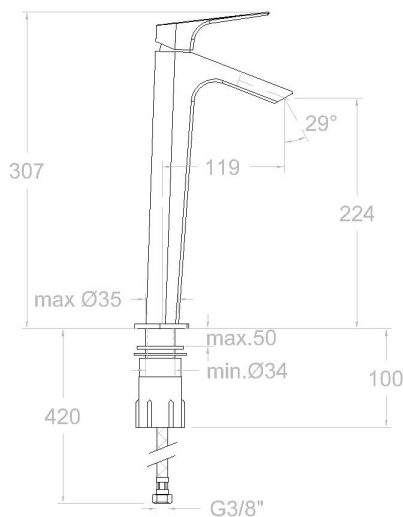

URBAN CHIC Waschtisch-Einhebelmischer mit Schwallauslauf schwarz matt "XL" 211001NM

Sammlung: Urban chic	Ausführung: Matte schwarz	Code: 21A303607
Standort: Wannenfüll	Kategorie: Waschtisch	

Technische eigenschaften

- Keramik-Kartusche Ø25mm.
- Durchfluss bei 3 bar: 5 l/min.
- Widerstandsfähigkeit bei Anti-Legionellen Temperaturschock.
- 5 Jahre Garantie auf Armaturen bei Herstellungsfehler und 3 Jahre auf Zubehör und Komponenten.
- Optimales Durchflussvolumen bei 3 bar. Wasserdruck zwischen 1 bis 5 bar.
- Druckdicht bei gleich oder unter 10 bar und Druckschläge bei 25 bar.
- Geräuschklasse I. Geräuschpegel bei 3 bar: unter 20 dB.
- Komfortleistungen von Sicherheit, Sensibilität und Konstanz bei der Temperatúrauswahl.
- Temperatur-Empfehlung von 15-55°C. Maximale Temperatur 65°C. Maximal 1 Stunde bei 90°C
- Ein System, das den Wasserdruck des Schwallauslaufes reduziert.

Qualitätsprüfung

- Dichtheits-, Durchfluss-, mechanisches Verhalten unter Druck, mechanische Widerstands-, Maß-, Geräusch- und Korrosionsprüfung, gemäß den europäischen Normen EN 817 und EN 248.

Ersatzteile-aufstellung

· Hebel:	2100-25NM (21Z305177)
· Kartuschenringblende:	4970NM (AAZ305664)
· Kartusche:	25000-2 (214341)
· Luftsprudler :	1596 (AAZ302594)
· Sockel:	213002NM (AAZ305218)
· Befestigungstasche:	BAC211001 (AAZ300626)
· Verbindungsschlauch:	239 (AAZ301713)