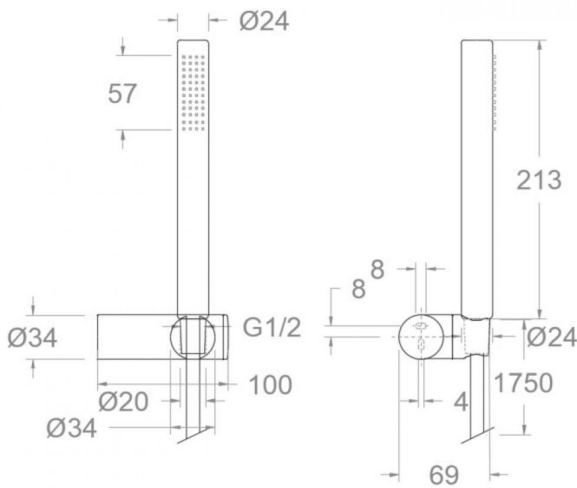

ramonsoler.

→ Ficha Técnica
Data Sheet
Fiche Technique
Technisches Datenblatt

Set ducha de mano cilíndrica minimalista negro mate de metal, flexo y soporte 3749DNM

Colección:	Acabado:	Código:
	Negro mate	99H304941
Ubicación:	Categoría:	
Baño	Ducha	

Ensayos

- Ensayos de estanquidad, flexión torsión, dispersión del chorro, resistencia mecánica, caudal y corrosión, según las exigencias de las Normas Europeas EN 1112 y EN 248.

Composición y recambios

- Ducha de mano : 3714NM (99Z302151)
- Soporte de ducha : 372602NM (99Z302672)
- Flexo de ducha : 2475CNM (99Z302133)

Shower set cylindrical and minimalist black mate, metallic. Flexible and support.
3749DNM

Collection:	Finish:	Code:
	Black matte	99H304941
Location:	Category:	
Bath	Shower	

Technical characteristics

- Anti-limescale nozzles system.
- Water outlet with rain effect.
- Uniform water outlet through all the shower head nozzles.
- Thermal shock resistant and anti-Legionella chemical.
- Guarantee of 5 year for tapware and 3 years for accesories.
- Use pressure between 1-5 bar. Recomendated pressure 3 bar.
- Resists static pressure equal to or less than 10 bar and water hammer up to 25 bar.

Tests

- Water tightness, flexion and torsion, outlet dispersion, mechanical resistance, flow rate and corrosion test according to european standards EN 1112 and EN 248.

Composition and spare parts

- Hand shower: 3714NM (99Z302151)
- Shower support: 372602NM (99Z302672)
- Shower flexible hose: 2475CNM (99Z302133)