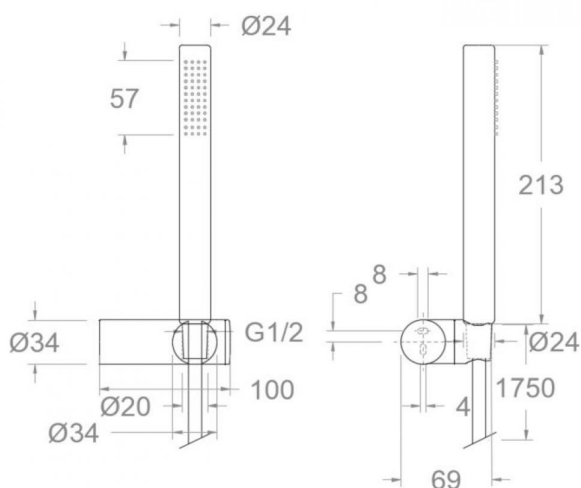

ramonsoler.

→ Ficha Técnica
Data Sheet
Fiche Technique
Technisches Datenblatt

Set ducha de mano cilíndrica minimalista negro mate de metal, flexo y soporte 3749DNM

Colección:	Acabado:	Código:
	Negro mate	99H304941
Ubicación:	Categoría:	
Baño	Ducha	

Ensayos

- Ensayos de estanquidad, flexión torsión, dispersión del chorro, resistencia mecánica, caudal y corrosión, según las exigencias de las Normas Europeas EN 1112 y EN 248.

Composición y recambios

- Ducha de mano : 3714NM (99Z302151)
- Soporte de ducha : 372602NM (99Z302672)
- Flexo de ducha : 2475CNM (99Z302133)

Shower set cylindrical and minimalist black mate, metallic. Flexible and support.
3749DNM

Collection:	Finish:	Code:
	Black matte	99H304941
Location:	Category:	
Bath	Shower	

Technical characteristics

- Anti-limescale nozzles system.
- Water outlet with rain effect.
- Uniform water outlet through all the shower head nozzles.
- Thermal shock resistant and anti-Legionella chemical.
- Guarantee of 5 year for tapware and 3 years for accesories.
- Use pressure between 1-5 bar. Recomendated pressure 3 bar.
- Resists static pressure equal to or less than 10 bar and water hammer up to 25 bar.

Tests

- Water tightness, flexion and torsion, outlet dispersion, mechanical resistance, flow rate and corrosion test according to european standards EN 1112 and EN 248.

Composition and spare parts

- Hand shower: 3714NM (99Z302151)
- Shower support: 372602NM (99Z302672)
- Shower flexible hose: 2475CNM (99Z302133)