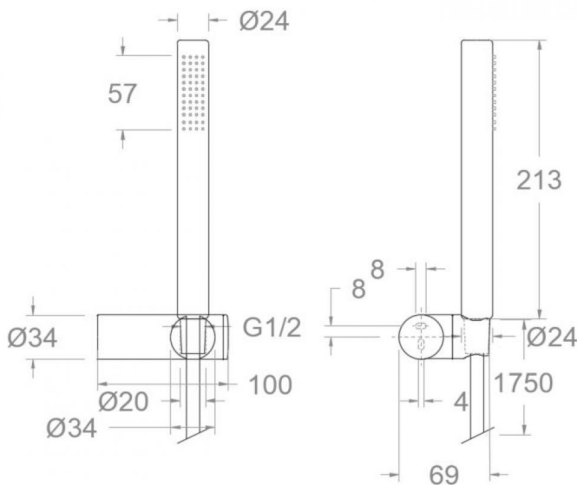

Tests

- Water tightness, flexion and torsion, outlet dispersion, mechanical resistance, flow rate and corrosion test according to european standards EN 1112 and EN 248.

Composition and spare parts

- Hand shower: 3714NM (99Z302151)
- Shower support: 372602NM (99Z302672)
- Shower flexible hose: 2475CNM (99Z302133)

Qualitätsprüfung

- Dichtheits-, Biegungs-, Torsions-, Wasserstrahl-, mechanisches Verhalten unter Druck, Durchfluss- und Korrosionsprüfung, gemäß den europäischen Normen EN 1112 und EN 248.

Ersatzteile-aufstellung

- | | |
|-------------------|----------------------|
| · Handbrause: | 3714NM (99Z302151) |
| · Brausehalter: | 372602NM (99Z302672) |
| · Brauseschlauch: | 2475CNM (99Z302133) |

ramonsoler.

→ rsramonsoler.com