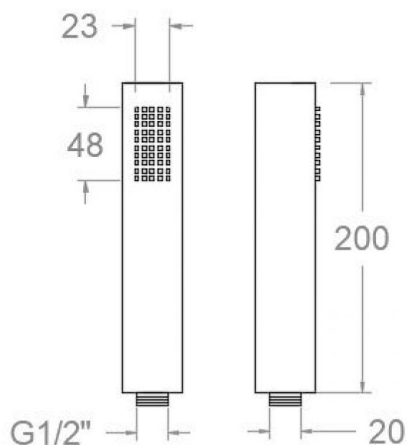

Qualitätsprüfung

- Dichtheits-, Biegungs-, Torsions-, Wasserstrahl-, mechanisches Verhalten unter Druck, Durchfluss- und Korrosionsprüfung, gemäß den europäischen Normen EN 1112 und EN 248.