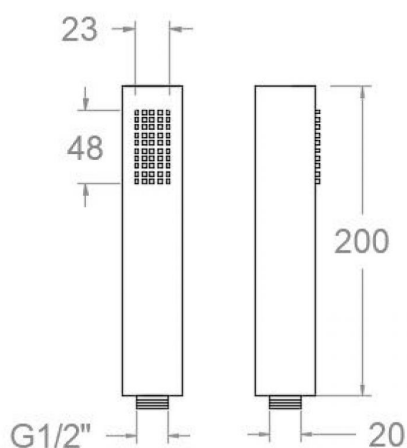

Ensayos

- Ensayos de estanquidad, flexión torsión, dispersión del chorro, resistencia mecánica, caudal y corrosión, según las exigencias de las Normas Europeas EN 1112 y EN 248.