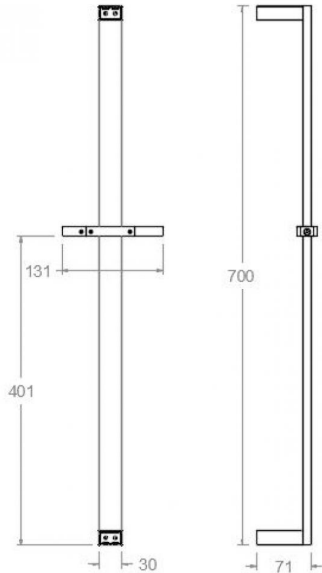

**477302 SNM BRAUSESTANGE SCHWARZ MATT 70CM KUATRO
477302SNM**

Sammlung: Zubehör	Ausführung: Matte schwarz	Code: 99Z304953
Standort: Wannenfüll	Kategorie: Brausebatterie	

Technische eigenschaften

- 3 Jahre Garantie auf Zubehör und Komponenten.

Qualitätsprüfung

- Korrosionsprüfung gemäß europäischer Norm EN 248.