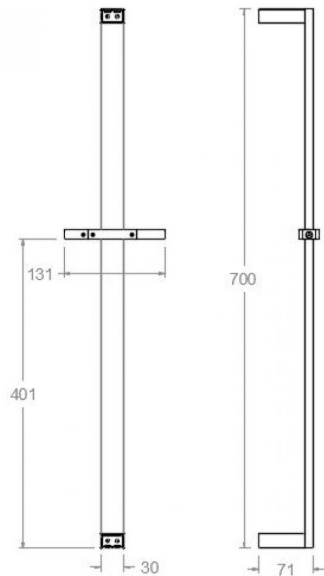

ramonsoler.

→ Ficha Técnica
Data Sheet
Fiche Technique
Technisches Datenblatt

Accesorios

Barra de ducha Kuatro metálica negro mate, cuadrada de 70cm
477302SNM

Colección: Accesorios	Acabado: Negro mate	Código: 99Z304953
Ubicación: Baño	Categoría: Ducha	

Características técnicas

- Garantía de 3 años en complementos.

Ensayos

- Ensayos de corrosión según las exigencias de la Norma Europea EN 248.

Kuarto shower bar matt black metallic, square 70cm 477302SNM

Collection: Accessories	Finish: Black matte	Code: 99Z304953
Location: Bath	Category: Shower	

Technical characteristics

- Guarantee of 3 years for accesories.

Tests

- Corrosion test according to european standard EN 248.

**477302 S NOIR MAT BARRE DOUCHE CARREE 700mm
477302SNM**

Collection: Accessoires	Fini: Noir mat	Code: 99Z304953
Lieu: Bain	Catégorie: Douche	