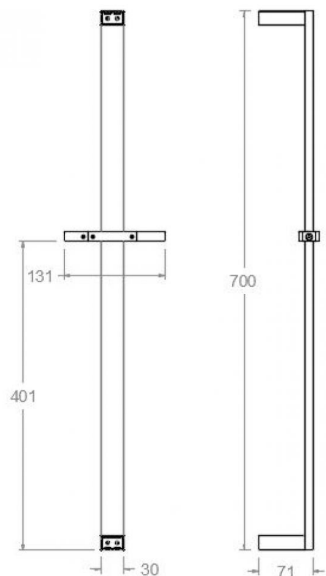

ramonsoler.

→ Ficha Técnica
Data Sheet
Fiche Technique
Technisches Datenblatt

Accesorios

Barra de ducha Kuatro metálica negro mate, cuadrada de 70cm
477302SNM

Colección: Accesorios	Acabado: Negro mate	Código: 99Z304953
Ubicación: Baño	Categoría: Ducha	

Características técnicas

- Garantía de 3 años en complementos.

Ensayos

- Ensayos de corrosión según las exigencias de la Norma Europea EN 248.

Kuarto shower bar matt black metallic, square 70cm 477302SNM

Collection: Accessories	Finish: Black matte	Code: 99Z304953
Location: Bath	Category: Shower	

Technical characteristics

- Guarantee of 3 years for accesories.

Tests

- Corrosion test according to european standard EN 248.

**477302 S NOIR MAT BARRE DOUCHE CARREE 700mm
477302SNM**

Collection: Accessoires	Fini: Noir mat	Code: 99Z304953
Lieu: Bain	Catégorie: Douche	