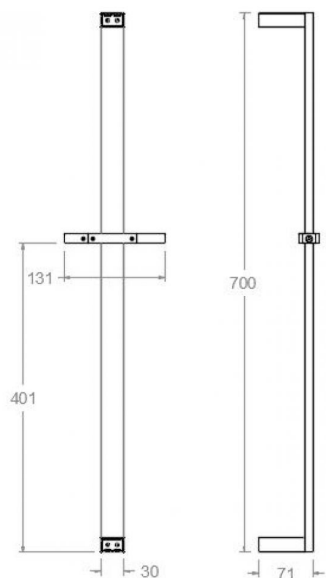

**477302 S NOIR MAT BARRE DOUCHE CARREE 700mm
477302SNM**

Collection: Accessoires	Fini: Noir mat	Code: 99Z304953
Lieu: Bain	Catégorie: Douche	

Caractéristiques techniques

- Garantie de 3 ans en compléments.

Essais

- Essais de corrosion selon les exigences de la Norme Européenne EN 248.