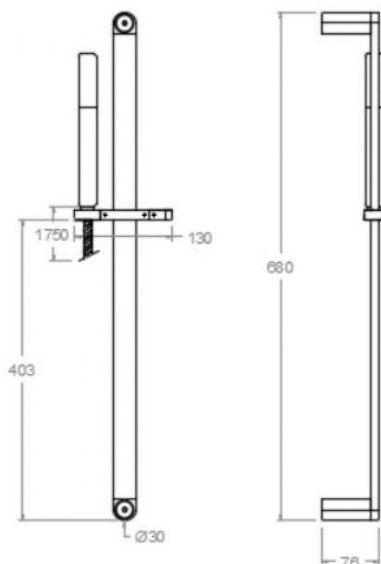

ramonsoler.

→ Ficha Técnica
Data Sheet
Fiche Technique
Technisches Datenblatt

Barra negro mate, de ducha semiredonda de 70cm con
teleducha de metal y flexo
776001DNM

Colección:	Acabado:	Código:
	Negro mate	99H304968
Ubicación:	Categoría:	
Baño	Ducha	

Composición y recambios

- Flexo de ducha : 2475CNM (99Z302133)
- Ducha de mano : 3714NM (99Z302151)
- Barra de ducha: 776001SNM (99Z302158)

Matte black 70cm semi-round shower bar with metal hand shower and hose
776001DNM

Tests

- Corrosion test according to european standard EN 248.

Composition and spare parts

- Shower flexible hose: 2475CNM (99Z302133)
- Hand shower: 3714NM (99Z302151)
- Shower bar: 776001SNM (99Z302158)

Essais

- Essais de corrosion selon les exigences de la Norme Européenne EN 248.

Composition et pièces de rechange

- Flexible de douche: 2475CNM (99Z302133)
- Douchette à main: 3714NM (99Z302151)
- Barre de douche: 776001SNM (99Z302158)