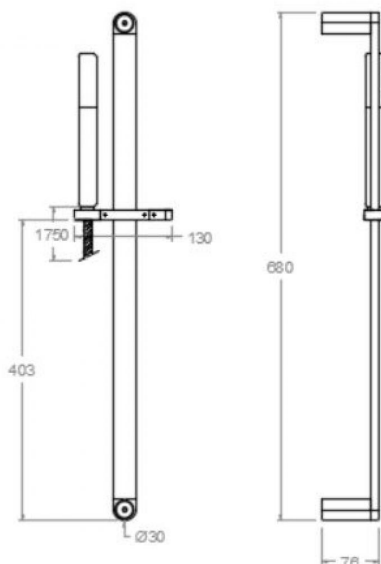

ramonsoler.

→ Ficha Técnica
Data Sheet
Fiche Technique
Technisches Datenblatt

Barra negro mate, de ducha semiredonda de 70cm con
teleducha de metal y flexo
776001DNM

Colección:	Acabado:	Código:
	Negro mate	99H304968
Ubicación:	Categoría:	
Baño	Ducha	

Composición y recambios

- Flexo de ducha : 2475CNM (99Z302133)
- Ducha de mano : 3714NM (99Z302151)
- Barra de ducha: 776001SNM (99Z302158)

Matte black 70cm semi-round shower bar with metal hand shower and hose
776001DNM

Tests

- Corrosion test according to european standard EN 248.

Composition and spare parts

- Shower flexible hose: 2475CNM (99Z302133)
- Hand shower: 3714NM (99Z302151)
- Shower bar: 776001SNM (99Z302158)