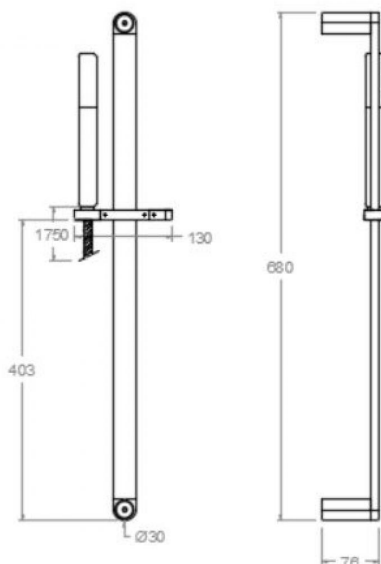

776001 DNM SCHWARZ MATT (776001SNM+3714NM+2475CNM)
BRAUSESTANGENSET
776001DNM

Sammlung:	Ausführung:	Code:
Wannenfüll	Matte schwarz	99H304968
Standort:	Kategorie:	
	Brausebatterie	

Technische eigenschaften

- Antikalksystem durch Silikonknoppen.
- Regen-Effekt.
- 3 Jahre Garantie auf Zubehör und Komponenten.

Qualitätsprüfung

- Korrosionsprüfung gemäß europäischer Norm EN 248.

Ersatzteile-aufstellung

· Brauseschlauch:	2475CNM (99Z302133)
· Handbrause:	3714NM (99Z302151)
· Brausestange:	776001SNM (99Z302158)