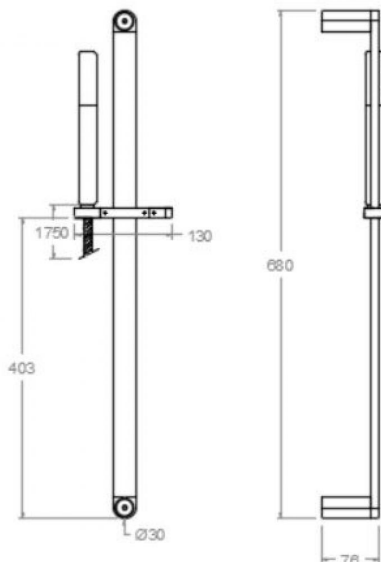

ramonsoler.

→ Ficha Técnica
Data Sheet
Fiche Technique
Technisches Datenblatt

Barra negro mate, de ducha semiredonda de 70cm con
teleducha de metal y flexo
776001DNM

Colección:	Acabado:	Código:
	Negro mate	99H304968
Ubicación:	Categoría:	
Baño	Ducha	

Tests

- Corrosion test according to european standard EN 248.

Composition and spare parts

- Shower flexible hose: 2475CNM (99Z302133)
- Hand shower: 3714NM (99Z302151)
- Shower bar: 776001SNM (99Z302158)

Essais

- Essais de corrosion selon les exigences de la Norme Européenne EN 248.

Composition et pièces de rechange

- Flexible de douche: 2475CNM (99Z302133)
- Douchette à main: 3714NM (99Z302151)
- Barre de douche: 776001SNM (99Z302158)