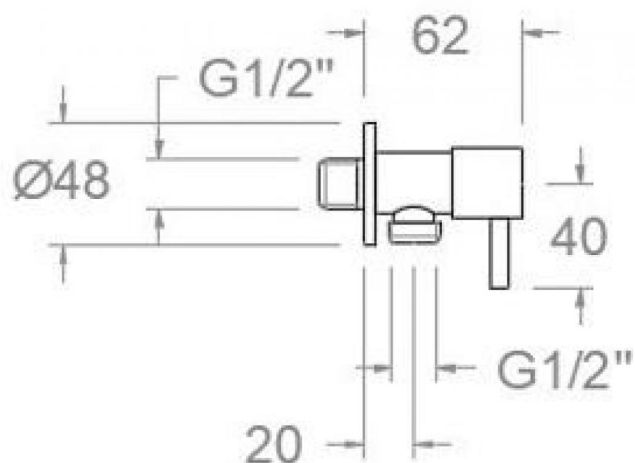

ramonsoler.

→ Ficha Técnica
Data Sheet
Fiche Technique
Technisches Datenblatt

Wc

3797NM NEGRO MATE GRIFO CERAMICO 1/2" WC

3797NM

Colección:
WcAcabado:
Negro mateCódigo:
99Z306002Ubicación:
BañoCategoría:
Wc

3797NM BLACK MATTE CERAMIC TAP 1/2 WC 3797NM

Collection:
Wc

Finish:
Black matte

Code:
99Z306002

Location:
Bath

Category:
Wc

Technical characteristics

- Guarantee of 5 year for tapware and 3 years for accesories.

Tests

- Corrosion test according to european standard EN 248.

Observations

-

3797NM NOIR MAT ROBINET CÉRAMIQUE 1/2 WC 3797NM

Collection:
Wc

Fini:
Noir mat

Code:
99Z306002