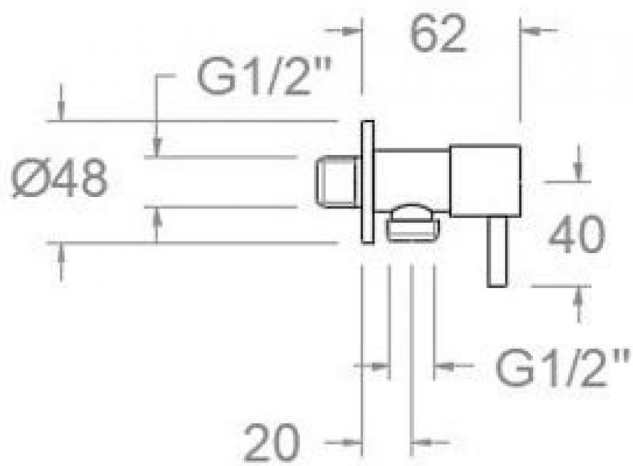

Qualitätsprüfung

- Korrosionsprüfung gemäß europäischer Norm EN 248.