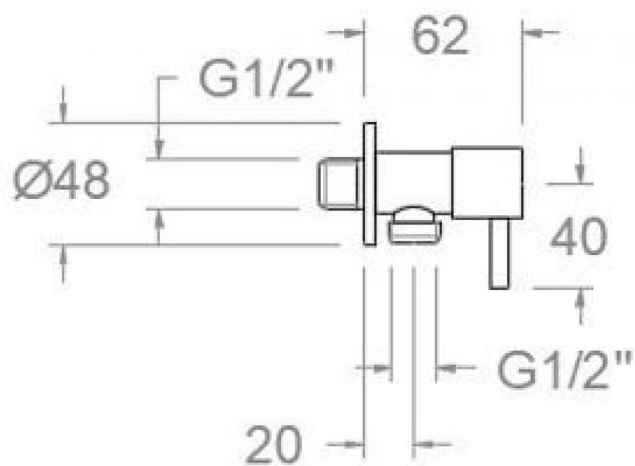

ramonsoler.

→ Ficha Técnica
Data Sheet
Fiche Technique
Technisches Datenblatt

Wc

3797NM NEGRO MATE GRIFO CERAMICO 1/2" WC

3797NM

Colección:
WcAcabado:
Negro mateCódigo:
99Z306002Ubicación:
BañoCategoría:
Wc

3797NM BLACK MATTE CERAMIC TAP 1/2 WC 3797NM

Collection:
Wc

Finish:
Black matte

Code:
99Z306002

Location:
Bath

Category:
Wc

Technical characteristics

- Guarantee of 5 year for tapware and 3 years for accesories.

Lieu:
Bain

Catégorie:
Wc

Caractéristiques techniques

- Garantie de 5 ans en robinetterie et 3 ans en compléments.

Essais

- Essais de corrosion selon les exigences de la Norme Européenne EN 248.

**3797NM ECKVENTIL SCHWARZ MATT KERAMIK 1/2 WC**
3797NM**Sammlung:**
Wc**Ausführung:**
Matte schwarz**Code:**
99Z306002**Standort:**
Wannenfüll**Kategorie:**
Wc**Technische eigenschaften**