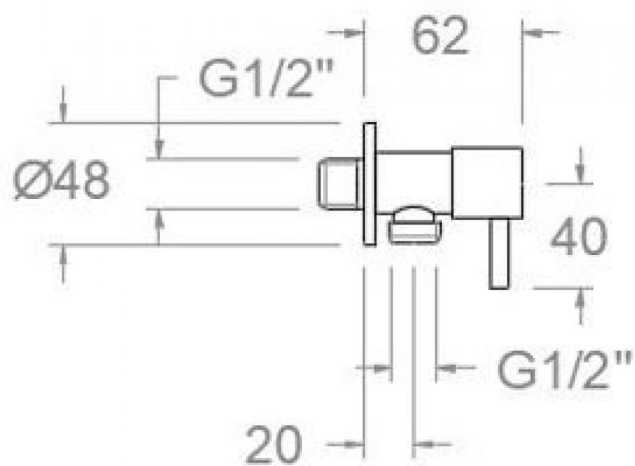

ramonsoler.

→ Ficha Técnica
Data Sheet
Fiche Technique
Technisches Datenblatt

Wc

3797NM NEGRO MATE GRIFO CERAMICO 1/2" WC

3797NM

Colección:
WcAcabado:
Negro mateCódigo:
99Z306002Ubicación:
BañoCategoría:
Wc

3797NM BLACK MATTE CERAMIC TAP 1/2 WC 3797NM

Collection:
Wc

Finish:
Black matte

Code:
99Z306002

Location:
Bath

Category:
Wc

Technical characteristics

- Guarantee of 5 year for tapware and 3 years for accesories.

Tests

- Corrosion test according to european standard EN 248.

Observations

-

3797NM NOIR MAT ROBINET CÉRAMIQUE 1/2 WC 3797NM

Collection:
Wc

Fini:
Noir mat

Code:
99Z306002