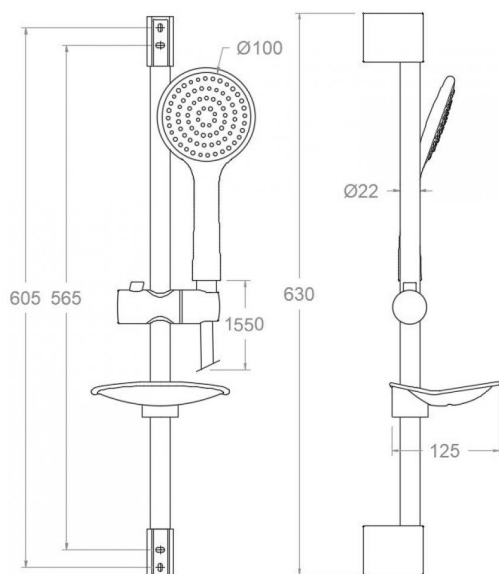

Composition et pièces de rechange

- Flexible de douche: 1128C SC (208176)
- Douchette à main: 3521NL (241377)
- Support de douche: SD982402 (300192)
- Support mural: SP982402 (300191)
- Colonne de douche: 982402S (300179)
- Porte-savon: 987602 (300194)