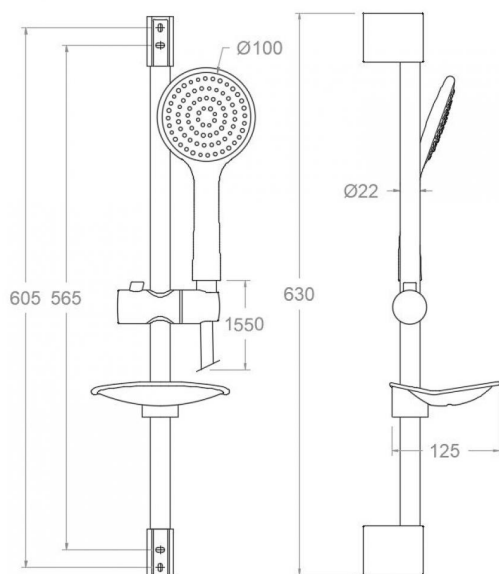

# ramonsoler.

→ Ficha Técnica  
Data Sheet  
Fiche Technique  
Technisches Datenblatt  
  
Hydrotherapy

### Barra de ducha Polo de metal con teleducha y flexo, cromado 982402NL

|                                   |                            |                             |
|-----------------------------------|----------------------------|-----------------------------|
| <b>Colección:</b><br>Hydrotherapy | <b>Acabado:</b><br>Cromo   | <b>Código:</b><br>99H306172 |
| <b>Ubicación:</b><br>Baño         | <b>Categoría:</b><br>Ducha |                             |

### Características técnicas

- Garantía de 3 años en complementos.
- Superficie cromada: 15 micras de espesor de níquel, 0.3 micras de cromo.