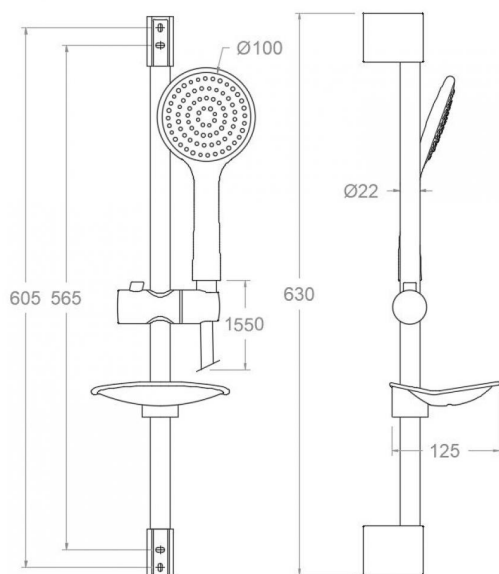

#### Ersatzteile-aufstellung

- Brauseschlauch: 1128C SC (208176)
- Handbrause: 3521NL (241377)
- Brausehalter: SD982402 (300192)
- Wandhalterung: SP982402 (300191)
- Brausestange für Regenbrauseset: 982402S (300179)
- Seifenschale: 987602 (300194)