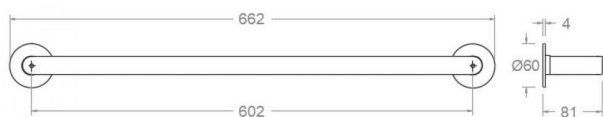

Composición y recambios

- Base : BFA03X1NM (AAZ307525)