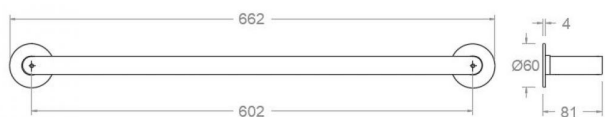

Essais

- Essais de corrosion selon les exigences de la Norme Européenne EN 248.

Composition et pièces de rechange

- Base: BFA03X1NM (AAZ307525)

TOAL02NM

Sammlung: Ergos	Ausführung: Matte schwarz	Code: 99Z306198
Standort: Wannenfüll	Kategorie:	