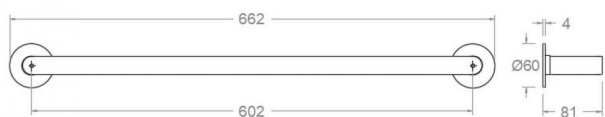

Composition and spare parts

- Base: BFA03X1NM (AAZ307525)