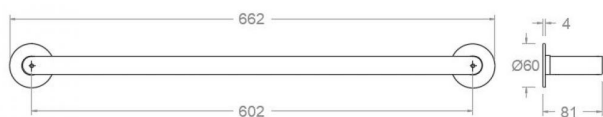

Technische eigenschaften

- 3 Jahre Garantie auf Zubehör und Komponenten.

Qualitätsprüfung

- Korrosionsprüfung gemäß europäischer Norm EN 248.

Ersatzteile-aufstellung

- Sockel: BFA03X1NM (AAZ307525)

ramonsoler.