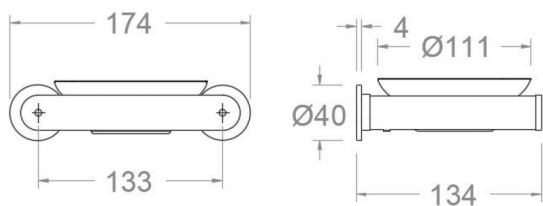

ramonsoler.

→ Ficha Técnica
Data Sheet
Fiche Technique
Technisches Datenblatt

Ac. baño

**SOP02 NEGRO MATE SOPORTE CON PLATO
SOP02NM**

Colección: Ac. baño	Acabado: Negro mate	Código: 99Z306210
Ubicación: Baño	Categoría:	

Características técnicas

- Garantía de 3 años en complementos.

Ensayos

- Ensayos de corrosión según las exigencias de la Norma Europea EN 248.

Composición y recambios

- Base : BFA02X1NM (AAZ307520)
- Plato de jabonera: PLATO01 (AAZ307463)

Composition and spare parts

- Base: BFA02X1NM (AAZ307520)
- Soap dish plate: PLATO01 (AAZ307463)

**SOP02NM**

Collection: Acc. salle de bain	Fini: Noir mat	Code: 99Z306210
Lieu: Bain	Catégorie:	

Caractéristiques techniques