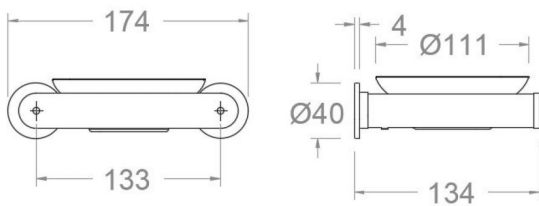

SOP02NM

Sammlung: Badezimmerzubehör	Ausführung: Matte schwarz	Code: 99Z306210
Standort: Wannenfüll	Kategorie:	

Technische eigenschaften

- 3 Jahre Garantie auf Zubehör und Komponenten.

Qualitätsprüfung

- Korrosionsprüfung gemäß europäischer Norm EN 248.

Ersatzteile-aufstellung

- Sockel: BFA02X1NM (AAZ307520)
- Seifenschale platte: PLATO01 (AAZ307463)

ramonsoler.

→ rsramonsoler.com