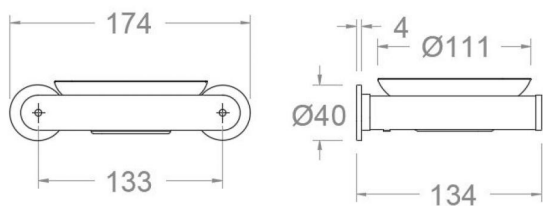

Composition and spare parts

- Base: BFA02X1NM (AAZ307520)
- Soap dish plate: PLATO01 (AAZ307463)

**SOP02NM**

Collection: Acc. salle de bain	Fini: Noir mat	Code: 99Z306210
Lieu: Bain	Catégorie:	

Caractéristiques techniques