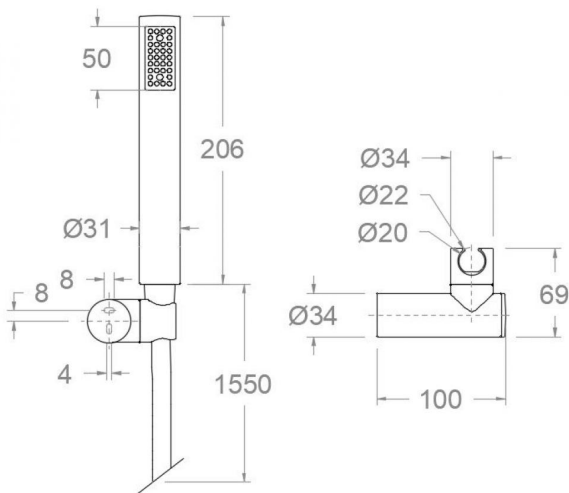

# ramonsoler.

→ Ficha Técnica  
Data Sheet  
Fiche Technique  
Technisches Datenblatt

Accesorios

**Set ducha de mano cilíndrica minimalista, flexo y soporte, cromado  
3349D**

<b>Colección:</b> Accesorios	<b>Acabado:</b> Cromo	<b>Código:</b> 218895
<b>Ubicación:</b> Baño	<b>Categoría:</b> Ducha	

<b>Sammlung:</b> Zubehör	<b>Ausführung:</b> Chrom	<b>Code:</b> 218895
<b>Standort:</b> Wannenfüll	<b>Kategorie:</b> Brausebatterie	

### Ersatzteile-aufstellung

- Brauseschlauch: 1128C SC (208176)
- Handbrause: 3713P (196674)
- Brausehalter: 3726 (196701)

**ramonsoler.**

→ [rsramonsoler.com](https://rsramonsoler.com)