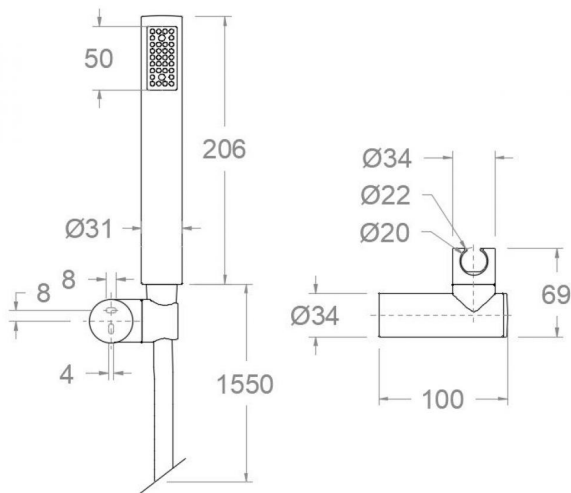

# ramonsoler.

→ Ficha Técnica  
Data Sheet  
Fiche Technique  
Technisches Datenblatt

Accesorios

**Set ducha de mano cilíndrica minimalista, flexo y soporte, cromado  
3349D**

<b>Colección:</b> Accesorios	<b>Acabado:</b> Cromo	<b>Código:</b> 218895
<b>Ubicación:</b> Baño	<b>Categoría:</b> Ducha	

**Shower set with handshower, flexible hose and wall support, chromed  
3349D**

<b>Collection:</b>	<b>Finish:</b>	<b>Code:</b>
Accessories	Chrome	218895
<b>Location:</b>	<b>Category:</b>	
Bath	Shower	

**Technical characteristics**

**Tests**

- Corrosion test according to european standard EN 248.

**Composition and spare parts**

- Shower flexible hose: 1128C SC (208176)
- Hand shower: 3713P (196674)
- Shower support: 3726 (196701)