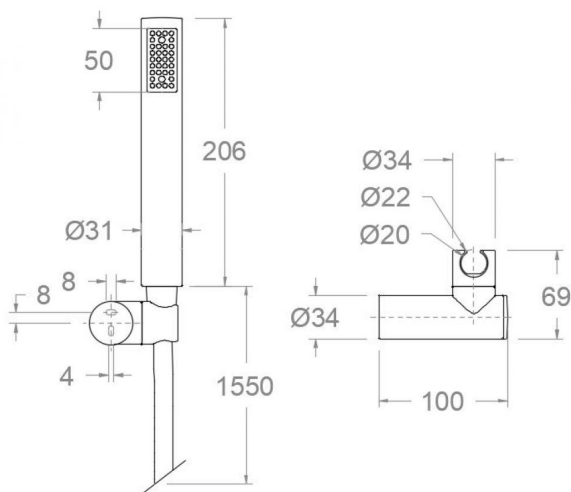

# ramonsoler.

→ Ficha Técnica  
Data Sheet  
Fiche Technique  
Technisches Datenblatt

Accesorios

**Set ducha de mano cilíndrica minimalista, flexo y soporte, cromado  
3349D**

<b>Colección:</b> Accesorios	<b>Acabado:</b> Cromo	<b>Código:</b> 218895
<b>Ubicación:</b> Baño	<b>Categoría:</b> Ducha	

**Ensayos**

- Ensayos de corrosión según las exigencias de la Norma Europea EN 248.

**Composición y recambios**

- Flexo de ducha : 1128C SC (208176)
- Ducha de mano : 3713P (196674)
- Soporte de ducha : 3726 (196701)

**Tests**

- Corrosion test according to european standard EN 248.

**Composition and spare parts**

- Shower flexible hose: 1128C SC (208176)
- Hand shower: 3713P (196674)
- Shower support: 3726 (196701)

<b>Sammlung:</b> Zubehör	<b>Ausführung:</b> Chrom	<b>Code:</b> 218895
<b>Standort:</b> Wannenfüll	<b>Kategorie:</b> Brausebatterie	